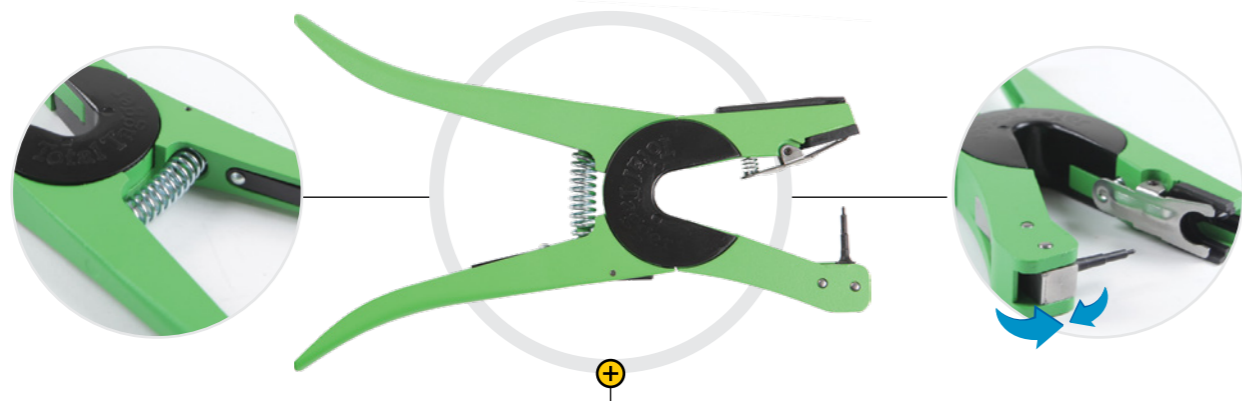

KOLCZYKOWNICE

KOLCZYKOWNICA
UNIWERSALNA

KOLCZYKOWNICA
UNIWERSALNA
Z RUCHOMĄ IGŁĄ

KOLCZYKOWNICA
COLOR AXA

KOLCZYKOWNICA
TIP TAG

KOLCZYKOWNICA
PÓŁAUTOMATYCZNA
RETRACTOMATIC

IGŁA
DO KOLCZYKÓW ALLFLEX

IGŁA D2
Igła D2 pozwala założyć kolczyki Allflex po zamontowaniu w innej kolczykownicy.

! Igła D2 jest niekompatybilna z niektórymi kolczykownicami dostępnymi na rynku.