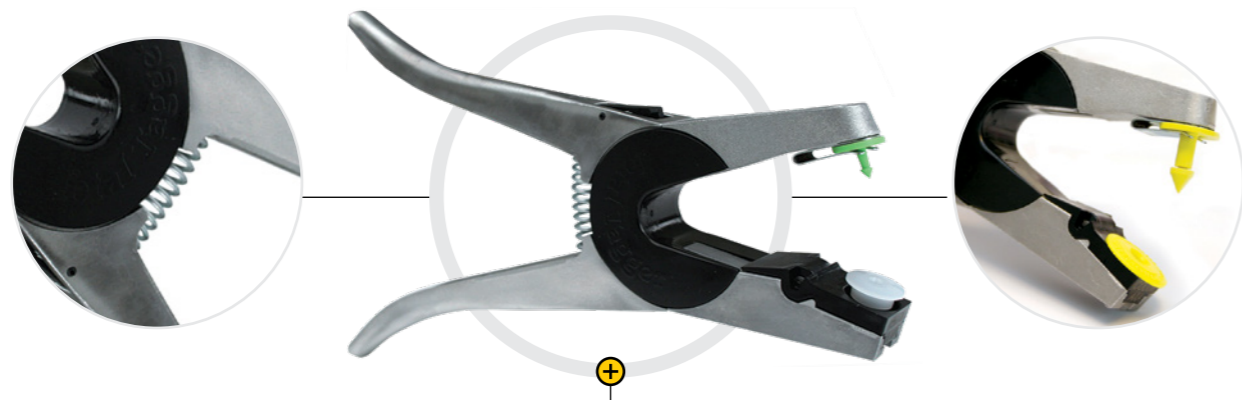

KOLCZYKOWNICE

KOLCZYKOWNICA
UNIWERSALNA

KOLCZYKOWNICA
UNIWERSALNA
Z RUCHOMĄ IGŁĄ

KOLCZYKOWNICA
COLOR AXA

KOLCZYKOWNICA
TIP TAG

KOLCZYKOWNICA
PÓŁAUTOMATYCZNA
RETRACTOMATIC

IGŁA
DO KOLCZYKÓW ALLFLEX

IGŁA D2
Igła D2 pozwala założyć kolczyki Allflex po zamontowaniu w innej kolczykownicy.

! Igła D2 jest niekompatybilna z niektórymi kolczykownicami dostępnymi na rynku.