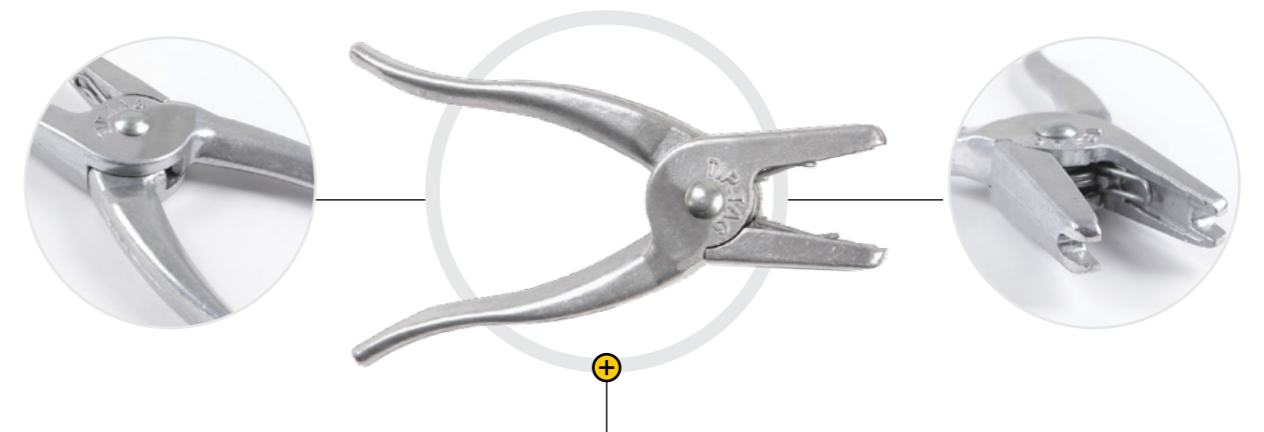

KOLCZYKOWNICE

KOLCZYKOWNICA
UNIWERSALNA

KOLCZYKOWNICA
UNIWERSALNA
Z RUCHOMĄ IGŁĄ

KOLCZYKOWNICA
COLOR AXA

KOLCZYKOWNICA
TIP TAG

KOLCZYKOWNICA
PÓŁAUTOMATYCZNA
RETRACTOMATIC

IGŁA
DO KOLCZYKÓW ALLFLEX

IGŁA D2
Igła D2 pozwala założyć kolczyki Allflex po zamontowaniu w innej kolczykownicy.

! Igła D2 jest niekompatybilna z niektórymi kolczykownicami dostępnymi na rynku.