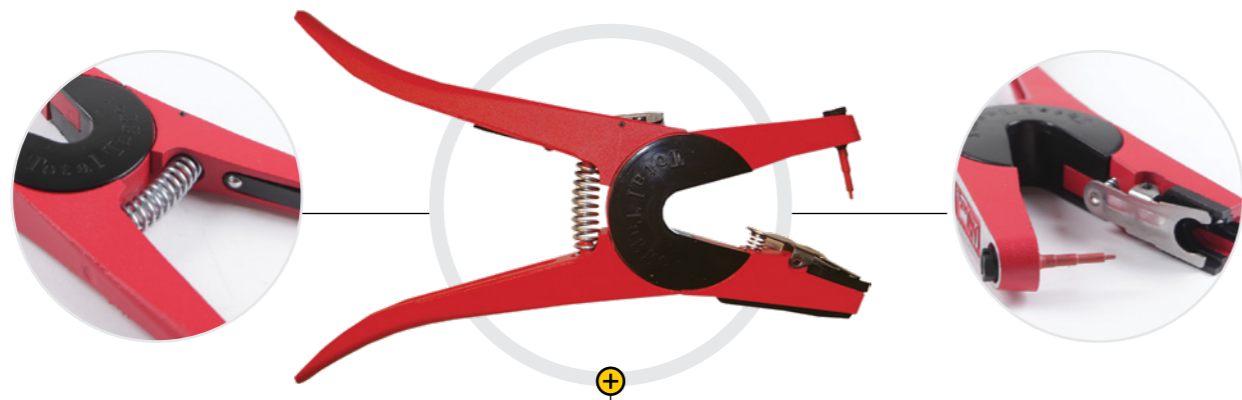

KOLCZYKOWNICE

KOLCZYKOWNICA
UNIWERSALNA

KOLCZYKOWNICA
UNIWERSALNA
Z RUCHOMĄ IGŁĄ

KOLCZYKOWNICA
COLOR AXA

KOLCZYKOWNICA
TIP TAG

KOLCZYKOWNICA
PÓŁAUTOMATYCZNA
RETRACTOMATIC

IGŁA
DO KOLCZYKÓW ALLFLEX

IGŁA D2
Igła D2 pozwala założyć kolczyki Allflex po zamontowaniu w innej kolczykownicy.

! Igła D2 jest niekompatybilna z niektórymi kolczykownicami dostępnymi na rynku.