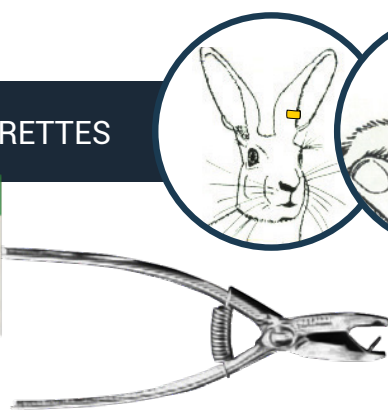

PRODUKTY DO IDENTYFIKACJI POZOSTAŁYCH ZWIERZĄT

SIMPLEX BABY

Ø 9 mm

BOUTONS LIEVRE

Ø 16 mm

BARRETTES

LA QUICK

CHEVIFIX

Kolczyk metalowy do identyfikacji poubojowej.

OBRĄCZKI

Ø 9 mm - Ø 20 mm